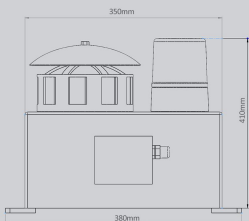

آژیر چراغ دار صنعتی MODEL: IRANSIREN SL5

طراحی آیرودینامیک و منحصر به فرد طبق استانداردهای اروپا و دارای گواهینامه معتبر CE
مدرن، مطمئن و با دوام

بزرگترین طراح و تولیدکننده سیستم های اعلام خطر
شنیداری و دیداری و اعلام شرایط بحران در ایران

Tose Tajhiz Irsa co.

Weatherproof Signal Beacons

- Power : 300 W
- Voltage : 220V AC
- Sound Range : 300 Meter
- Operating Cycle : Continuous
- Base material : Lens-PC | Housing-Al
- IP Range: 65

مشخصات فنی

قدرت موتور :	300W
برد صدا :	300 متر در محیط ایده ال
نوع چراغ :	LED | SMD
درجه حفاظت :	IP65
پخش صدا و نور :	360 درجه
متریال :	بدنه آلومینیوم | حباب پلی کربنات
وزن :	8.5 کیلوگرم
دمای کاری :	40- 70+
نوع نصب :	افقی و عمودی
فضای های قابل نصب :	داخلی | بیرونی
ولتاژ کاری :	AC: 220V
سرتیفیکیت :	CE

یکسال گارانتی

ده سال خدمات پس از فروش

با افتخار اعلام می کنیم محصولات گروه صنعتی ایران سیرن با کیفیت مورد قبول توانسته با نمونه های خارجی رقابت کرده به طوری که ورود آنها را به کشور کاملاً از رونق انداخته است و حتی به کشورهای همسایه نیز صادر می شود

آبهای پرفا در صنعتی برای
انفاده در این مناطق همیشه می شهند

صنایع

جنس بدنه از آلیاژ آلومینیوم مقاوم در برابر خوردگی، زنگ زدگی و تابش مستقیم آفتاب / رنگ از نوع الکترواستاتیک پودری با استفاده از دستگاه های تمام اتوماتیک و رباتیک / اسید شوئی و گازگیری / قابل نصب در فضاهای بسته داخلی و فضاهای بیرونی / دارای چراغ اعلام خطر با نوردهی واضح و پخش 360 درجه از نوع لامپ LED/SMD و جنس حباب پلی کربنات شفاف / امکان نصب و کارکرد در شرایط آب و هوایی مختلف و مقاوم در برابر باران، برف و ذرات گرد و غبار / دارای درجه حفاظت IP66 و IP65 / کارکرد با انواع ولتاژ AC و DC / متریال با کیفیت بالا

تولیدات